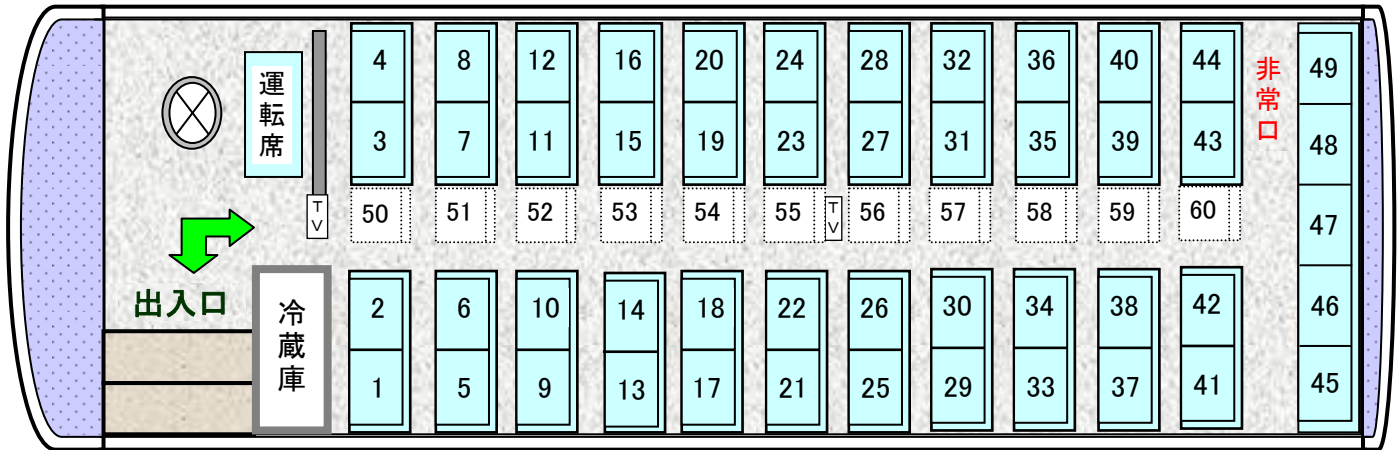

玉淀観光バスシートレイアウト

大型(59人乗)

大型(53人乗・サロン)

中型(27人乗・サロン)

小型(23人乗・サロン)