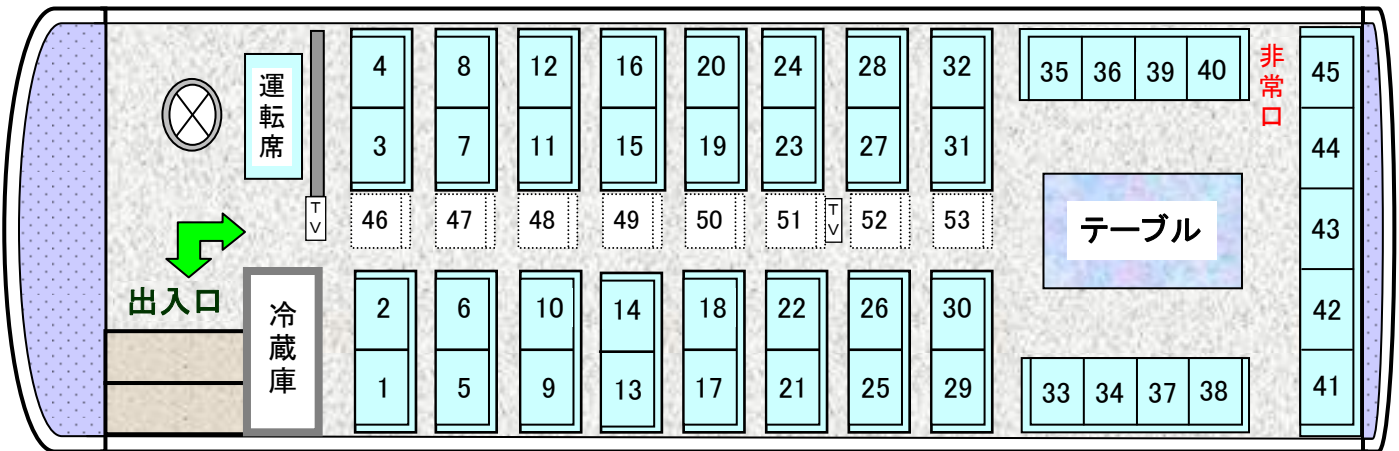

玉淀観光バスシートレイアウト

大型(59人乗)

大型(53人乗・サロン)

中型(27人乗・サロン)

小型(23人乗・サロン)