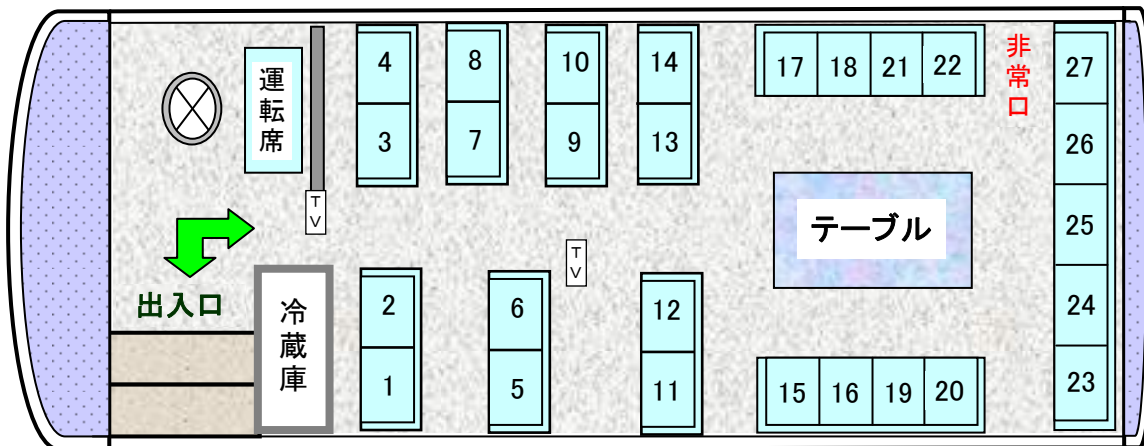

玉淀観光バスシートレイアウト

大型(59人乗)

大型(53人乗・サロン)

中型(27人乗・サロン)

小型(23人乗・サロン)